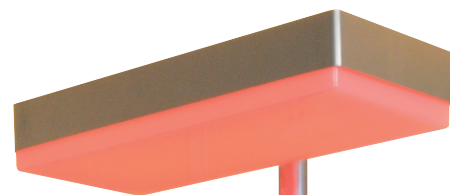

Lampadaire BORNEO Up & Down

ArteLED

BORNEO Up & Down

Gamme LED's LIGHT
LED's LIGHT range

Description / Description

- Eclairage Up : lampes fluorescentes ou LED
 - Ambiance Down : LED couleur fixe ou changeante (RVB)
 - Diffuseur en polycarbonate
 - Eclairage up gradable
 - Ambiance Down : gestion des couleurs
 - Option : fixation sur bureau
 - Option : détection de présence et de luminosité.
- Up lighting : fluorescent or LED technology
 - Down ambiance : static or changing LED colour
 - Polycarbonate diffuser
 - Dimmable up lighting
 - Down ambiance : colour management
 - Option : desk docking
 - Option : light sensor and presence detection.

Dessins techniques / Technical drawings

Caractéristiques techniques / Technical features

Lampadaire BORNEO Up & Down
Free standing luminaire

IP 20 230 V 850° 10 Kg CE Classe I

Up : éclairage indirect
Up : indirect lighting

FLUO PL-L 3 x 55 W 3000 K 4000 K
LED 120 W 3000 K 4000 K

Down : ambiance
Down : ambiance

LED 12 W Couleur fixe / Static colour
LED 24 W Changement de couleur (RVB) / Changing colour (RGB)

Finition du corps : gris, gris aluminium. Autres couleurs sur demande. Couleurs de LED disponible : Blanc / Orange / Rouge / Vert / Bleu ou LED couleur changeante (RVB). Option : couleur fixe sur demande - Détails www.arteled.fr.
Body colour : grey, aluminium grey. Others colours on request. LED colour available : White / Orange / Red / Green / Blue or changing colour LED (RGB) - Option : static colour on request - Details www.arteled.fr.