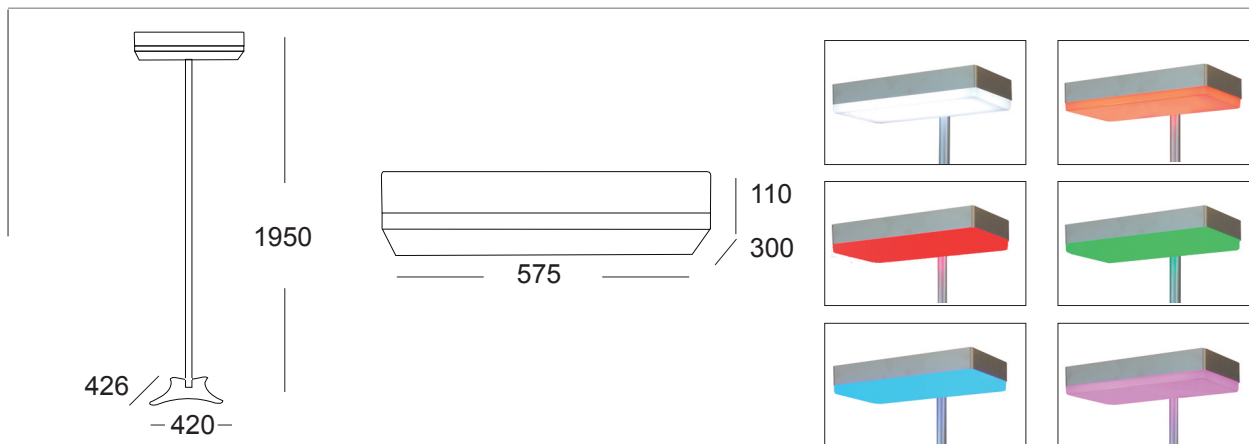

Lampadaire BORNEO Up & Down

ArteLED

BORNEO Up & Down

Gamme LED's LIGHT
LED's LIGHT range

Description / Description

- Eclairage Up : lampes fluorescentes ou LED
 - Ambiance Down : LED couleur fixe ou changeante (RVB)
 - Diffuseur en polycarbonate
 - Eclairage up gradable
 - Ambiance Down : gestion des couleurs
 - Option : fixation sur bureau
 - Option : détection de présence et de luminosité.
- Up lighting : fluorescent or LED technology
 - Down ambiance : static or changing LED colour
 - Polycarbonate diffuser
 - Dimmable up lighting
 - Down ambiance : colour management
 - Option : desk docking
 - Option : light sensor and presence detection.

Dessins techniques / Technical drawings

Caractéristiques techniques / Technical features

Lampadaire BORNEO Up & Down
Free standing luminaire

IP 20 230 V 850° 10 Kg CE Classe I

Up : éclairage indirect
Up : indirect lighting

FLUO PL-L 3 x 55 W 3000 K 4000 K
LED 120 W 3000 K 4000 K

Down : ambiance
Down : ambiance

LED 12 W Couleur fixe / Static colour
LED 24 W Changement de couleur (RVB) / Changing colour (RGB)

Finition du corps : gris, gris aluminium. Autres couleurs sur demande. Couleurs de LED disponible : Blanc / Orange / Rouge / Vert / Bleu ou LED couleur changeante (RVB). Option : couleur fixe sur demande - Détails www.arteled.fr.
Body colour : grey, aluminium grey. Others colours on request. LED colour available : White / Orange / Red / Green / Blue or changing colour LED (RGB) - Option : static colour on request - Details www.arteled.fr.